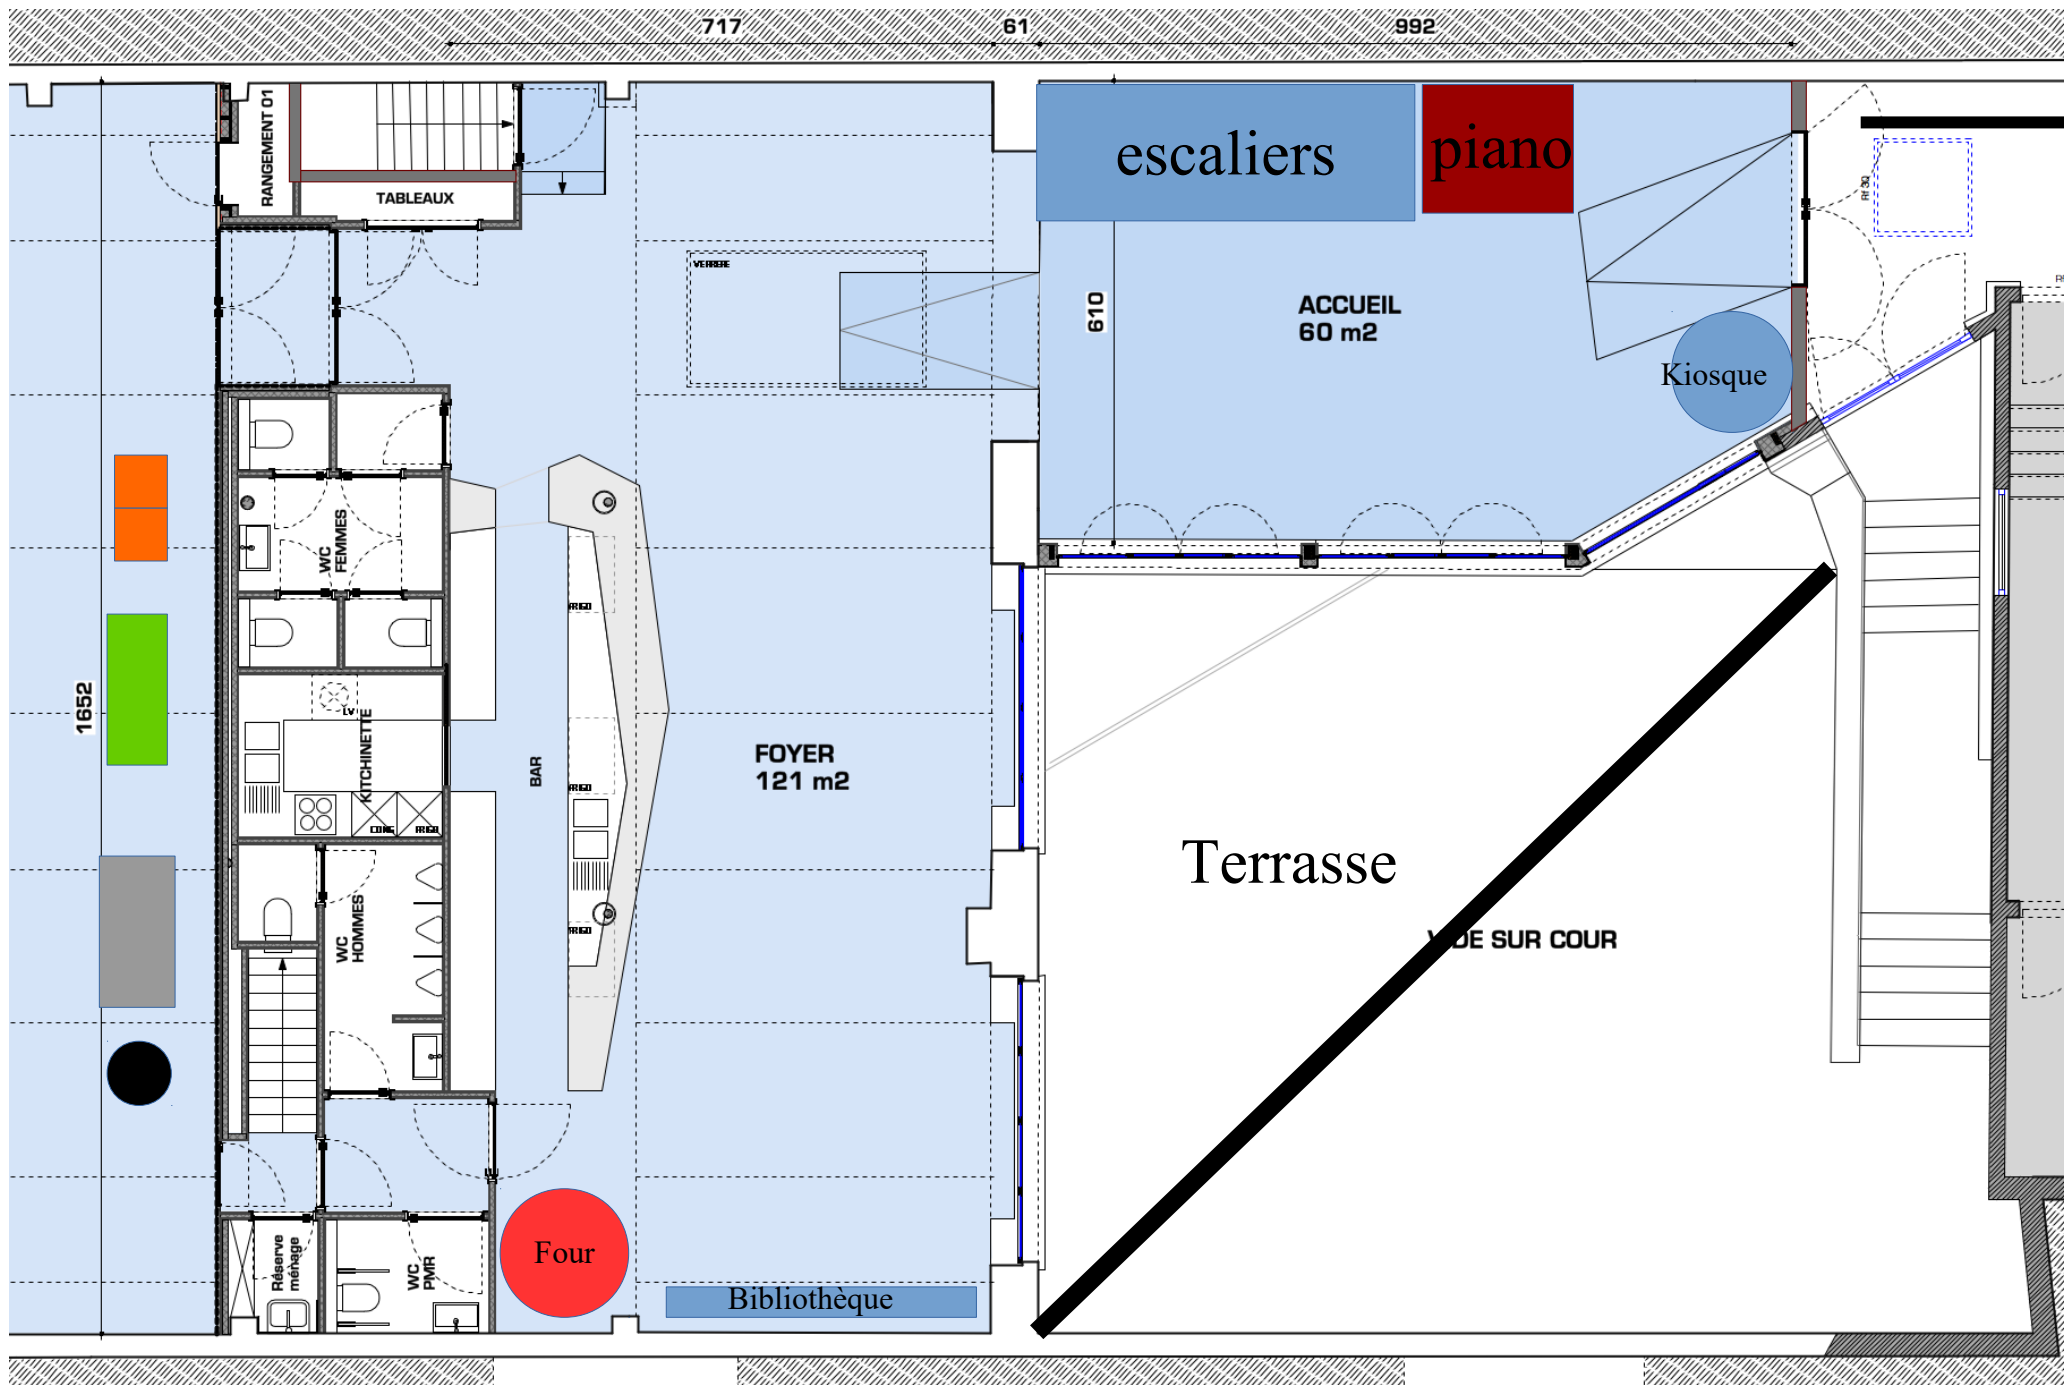

717

61

992

RANGEMENT 01

TABLEAUX

WC FEMMES

WC HOMMES

Réservoir mâtage

WC PMR

KITCHINETTE

BAR

VERRE

FOYER
121 m2

Bibliothèque

escaliers

piano

ACCUEIL
60 m2

Kiosque

Terrasse

VUE SUR COUR

Four

1652

610